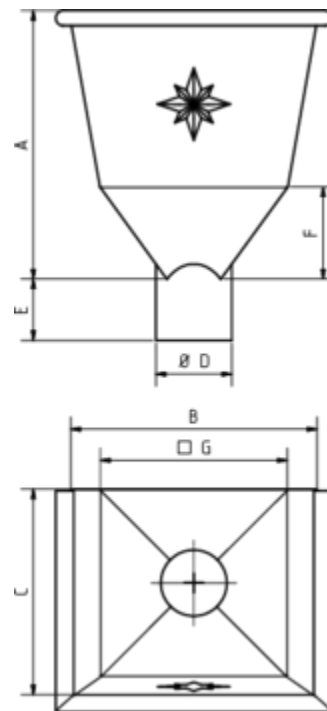

**WASSERFANGKASTEN KONISCH**

<b>Art.-Nr.:</b>	<b>63500</b>
<b>Nenngröße [mm]:</b>	<b>80</b>
<b>Material:</b>	<b>Zink</b>
<b>Ablaufleistung[l/s]:</b>	<b>5,9</b>

**Maße [mm]:**

A	B	C	D	E	F	G
350	320	270	79	80	130	245

**Hinweis:**

- Rinnenanbindung Nenngröße 200 - 400. Auf Anfrage auch mit Überlauf / ohne Stern erhältlich
- Eignet sich für Tiefpunkt-Schiebenah zum Bewegungsausgleich
- Informationspflicht gemäß Art. 33 REACH-Verordnung (SVHC-/Kandidatenliste): Erzeugnisse enthalten mehr als 0,1 % Blei (EG-Nr. 231-100-4 / CAS-Nr. (EG-Verzeichnis) 7439-92-1).