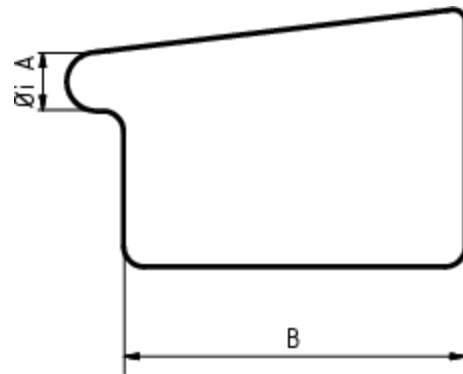

RINNENBODEN KASTENFORM RECHTS

Art.-Nr.: 60388
Nenngröße [mm]: 250
Material: Kupfer

**Maße [mm]:**

A	B
18	85

Hinweis:
Zum Lötten