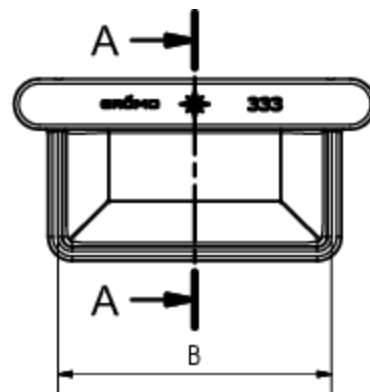

**RINNENBODEN KASTENFORM UNIVERSAL**

**Art.-Nr.:** 84366  
**Nenngröße [mm]:** 333  
**Material:** Aluminium

**Maße [mm]:**

A	B
20	120

**Hinweis:**  
 Zum Falzen