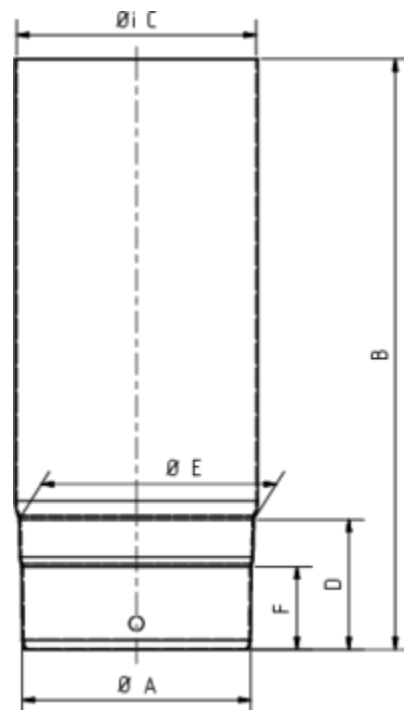

SCHIEBEMUFFE

Art.-Nr.:	84798
Nenngröße [mm]:	80
Material:	Aluminium
Ablaufleistung[l/s]:	5,9

**Maße [mm]:**

A	B	C	D	E	F
77	245	81,5	50	79,5	30