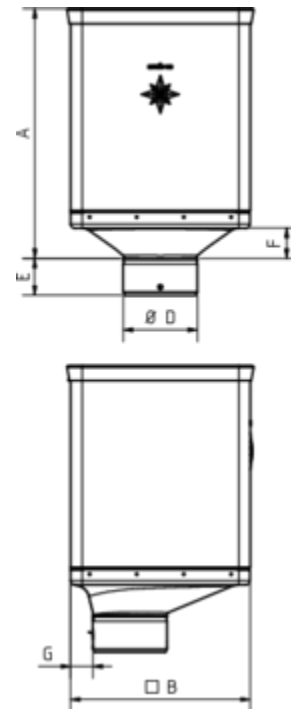

Technisches Datenblatt

**DESIGN-WASSERFANGKASTEN
EXZENTRISCH**

Art.-Nr.: 84188
Nenngröße [mm]: 100
Material: Aluminium

**Maße [mm]:**

A	B	D	E	F	G
333	240	99	50	40	30