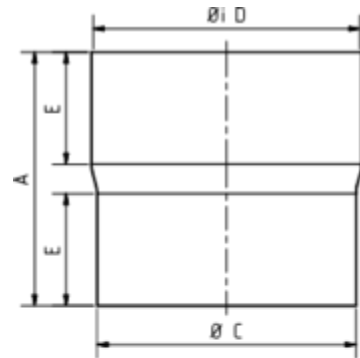

**STECKMUFFE (ROHRVERBINDER)**

<b>Art.-Nr.:</b>	<b>60744</b>
<b>Nenngröße [mm]:</b>	<b>100</b>
<b>Material:</b>	<b>Kupfer</b>
<b>Ablaufleistung[l/s]:</b>	<b>10,7</b>

**Maße [mm]:**

A	C	D	E
95,0	97,0	100	42