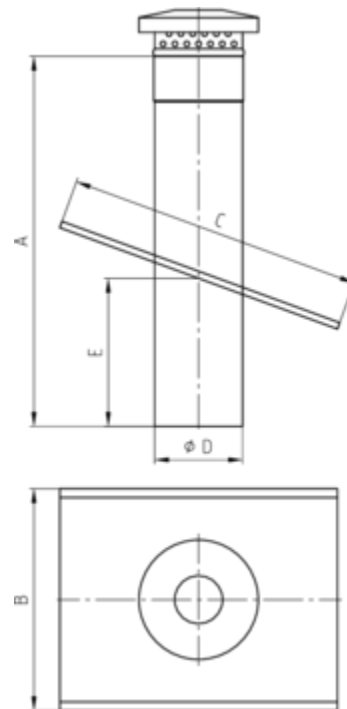

## DUNSTROHR MIT DUNSTHUT AUF GRUNDPLATTE MIT 2-SEITIGEM WASSERFALZ

**Art.-Nr.:** 63620  
**Nenngröße [mm]:** 100  
**Material:** Zink

### Maße [mm]:

| A   | B   | C   | D   | E   |
|-----|-----|-----|-----|-----|
| 500 | 300 | 400 | 100 | 200 |

### Hinweis:

- Bei Bestellung Dachneigung angeben
- Lüftungsquerschnitt 31,5 cm<sup>2</sup>
- Informationspflicht gemäß Art. 33 REACH-Verordnung (SVHC-/Kandidatenliste): Erzeugnisse enthalten mehr als 0,1 % Blei (EG-Nr. 231-100-4 / CAS-Nr. (EG-Verzeichnis) 7439-92-1).