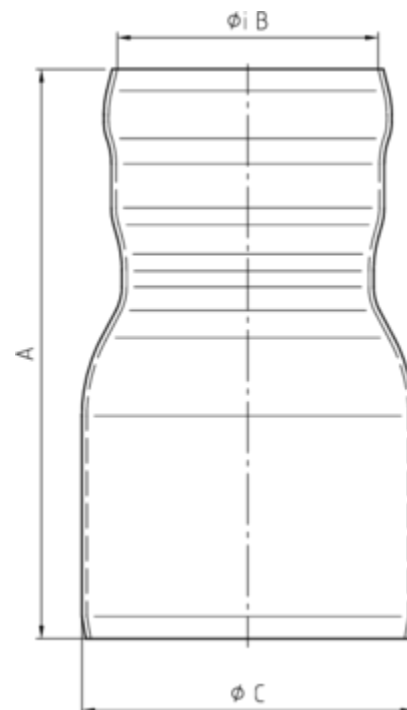

**ANSCHLUSSSTÜCK ZU KUNSTSTOFFROHR**

<b>Art.-Nr.:</b>	<b>97680</b>
<b>Nenngröße [mm]:</b>	<b>125/150</b>
<b>Material:</b>	<b>Stahl verzinkt</b>
<b>Ablaufleistung[l/s]:</b>	<b>20,7</b>

**Maße [mm]:**

A	B	C
225	138	160

**Hinweis:**

- Dichtelement separat erhältlich, Anschlussstück passend auch für TML-Rohr
- Mit Innenbeschichtung