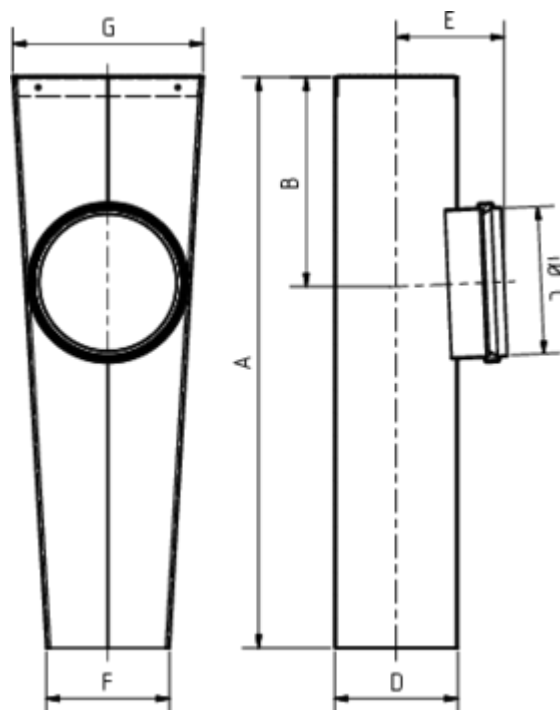

FLACHDACH-ABZWEIG KASTENFÖRMIG

Art.-Nr.:	84238
Nenngröße [mm]:	110/100x100
Material:	Aluminium
Ablaufleistung[l/s]:	30

Maße [mm]:

A	B	C	D	E	F	G
450	165	116	97	85	97	150

Hinweis:

Lieferung inkl. vormontierter Zulaufdichtung