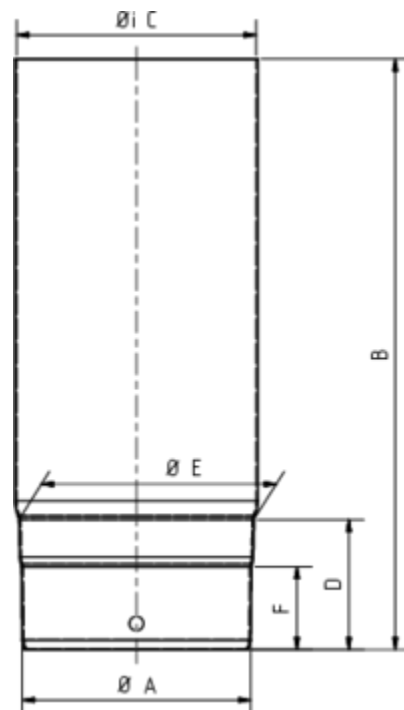

**SCHIEBEMUFFE**

<b>Art.-Nr.:</b>	<b>60798</b>
<b>Nenngröße [mm]:</b>	<b>80</b>
<b>Material:</b>	<b>Kupfer</b>
<b>Ablaufleistung[l/s]:</b>	<b>5,9</b>

**Maße [mm]:**

A	B	C	D	E	F
77	245	80,5	50	79,5	30