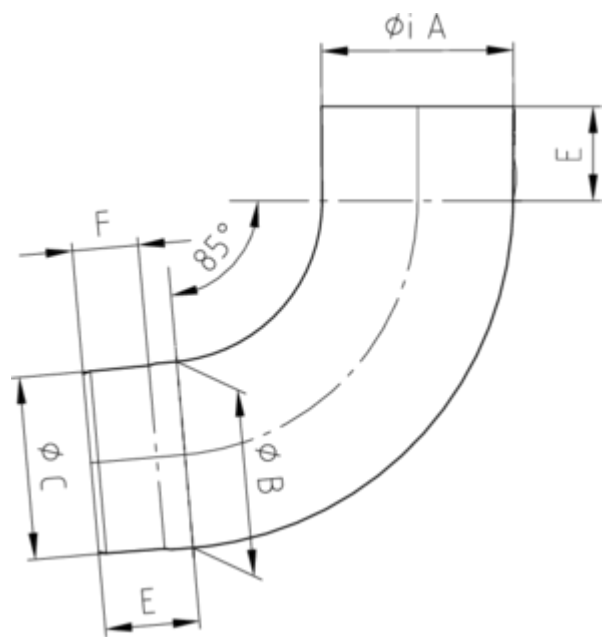

ROHRBOGEN 85°

Art.-Nr.:	84207
Nenngröße [mm]:	80
Material:	Aluminium
Ablaufleistung[l/s]:	5,9

**Maße [mm]:**

A	B	C	E	F
80,4	79	76,9	40	28

Hinweis:

Stumpfgeschweißt mit Einzug