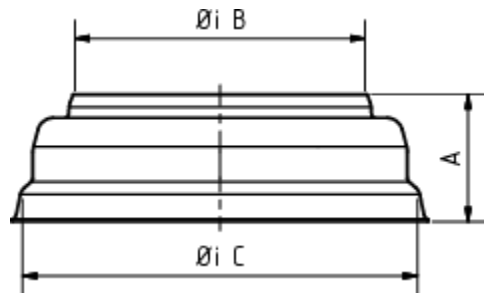

STANDROHRKAPPE HOCH

Art.-Nr.: 50846
Nenngröße [mm]: 100/120
Material: Stahl verzinkt

**Maße [mm]:**

A	B	C
38	100	120