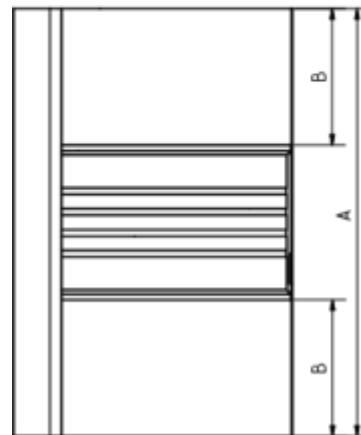

**RINNEN-DILATATION - HALBRUND**

**Art.-Nr.:** 60336  
**Nenngröße [mm]:** 500  
**Material:** Kupfer

**Maße [mm]:**

A	B	C	D
260	80	23	249

**Hinweis:**

Einseitig vulkanisiert