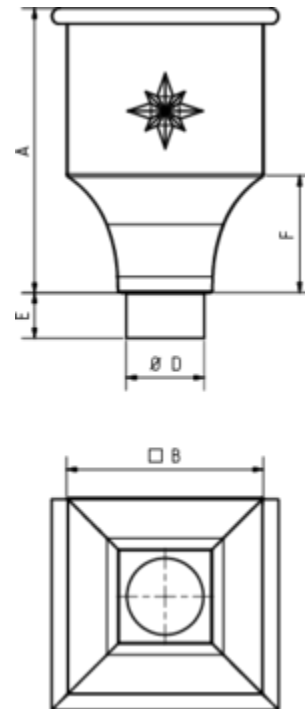

WASSERFANGKASTEN EINGESCHWUNGEN

Art.-Nr.: 60731
Nenngröße [mm]: 120
Material: Kupfer

**Maße [mm]:**

A	B	D	E	F
360	250	119	60	150

Hinweis:

- Rinnenanbindung Nenngröße 200 - 400. Auf Anfrage auch mit Überlauf / ohne Stern erhältlich
- Eignet sich für Tiefpunkt-Schiebenah zum Bewegungsausgleich