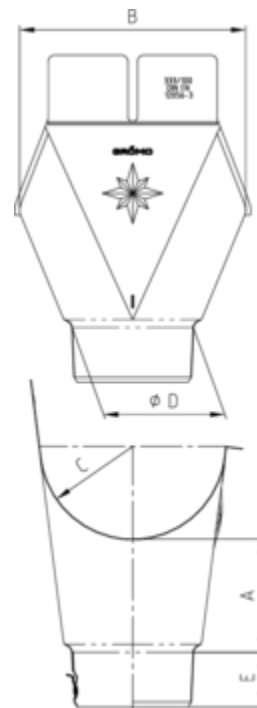

## EINHANGSTUTZEN OVAL - HALBRUNDE RINNE

|                             |                          |
|-----------------------------|--------------------------|
| <b>Art.-Nr.:</b>            | <b>56435</b>             |
| <b>Nenngröße [mm]:</b>      | <b>280/100</b>           |
| <b>Material:</b>            | <b>UGINOX Patina K41</b> |
| <b>Ablaufleistung[l/s]:</b> | <b>4,1</b>               |

### Maße [mm]:

| A  | B   | C  | D   | E  |
|----|-----|----|-----|----|
| 79 | 165 | 64 | 101 | 45 |

### Hinweis:

Stumpfgeschweißt, mit Klemmfeder zur einfachen Montage