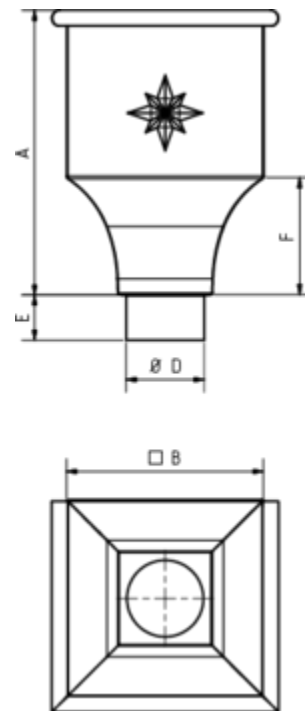

WASSERFANGKASTEN EINGESCHWUNGEN

Art.-Nr.: 60728
Nenngröße [mm]: 80
Material: Kupfer

**Maße [mm]:**

A	B	D	E	F
360	250	79	60	150

Hinweis:

- Rinnenanbindung Nenngröße 200 - 400. Auf Anfrage auch mit Überlauf / ohne Stern erhältlich
- Eignet sich für Tiefpunkt-Schiebenaut zum Bewegungsausgleich