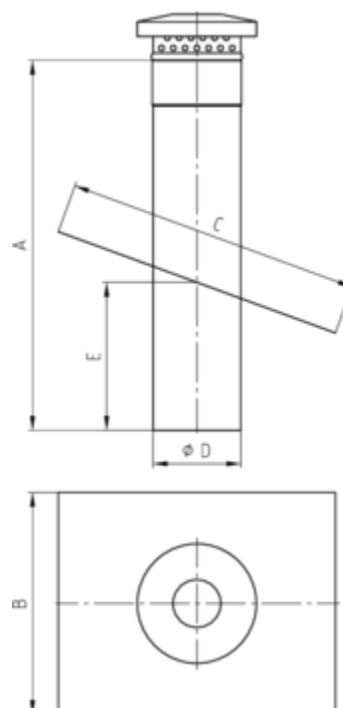

## DUNSTROHR MIT DUNSTHUT AUF GRUNDPLATTE OHNE WASSERFALZ

**Art.-Nr.:** 63616

**Nenngröße [mm]:** 100

**Material:** Zink

### Maße [mm]:

A	B	C	D	E
500,0	300	400,0	100	200

### Hinweis:

- Bei Bestellung Dachneigung angeben
- Lüftungsquerschnitt 31,5 cm<sup>2</sup>
- Informationspflicht gemäß Art. 33 REACH-Verordnung (SVHC-/Kandidatenliste): Erzeugnisse enthalten mehr als 0,1 % Blei (EG-Nr. 231-100-4 / CAS-Nr. (EG-Verzeichnis) 7439-92-1).