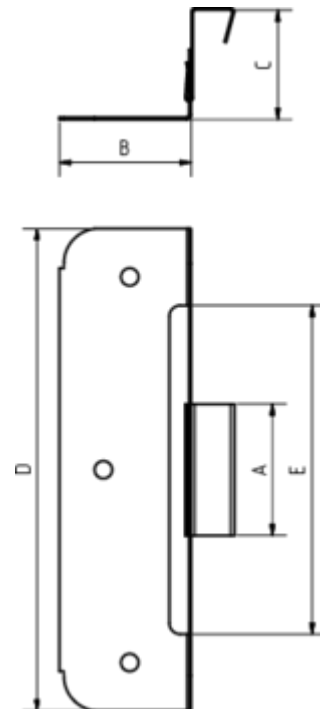

**LANGSCHIEBEHAFTEN**

**Art.-Nr.:** 83934  
**Nenngröße [mm]:** 25  
**Material:** Edelstahl

**Maße [mm]:**

A	B	C	D	E
30	30	25	110	75