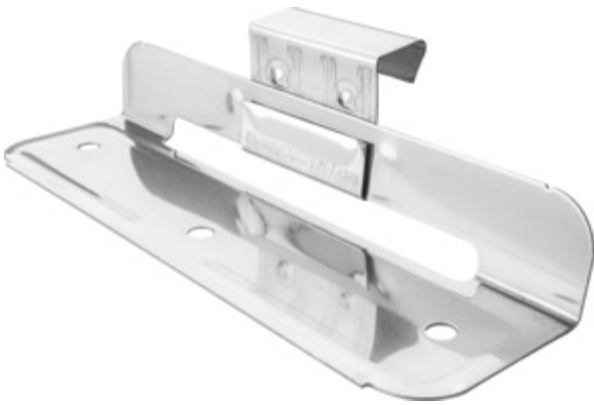

**LANGSCHIEBEHAFTEN**

**Art.-Nr.:** 83934  
**Nenngröße [mm]:** 25  
**Material:** Edelstahl

**Maße [mm]:**

A	B	C	D	E
30	30	25	110	75