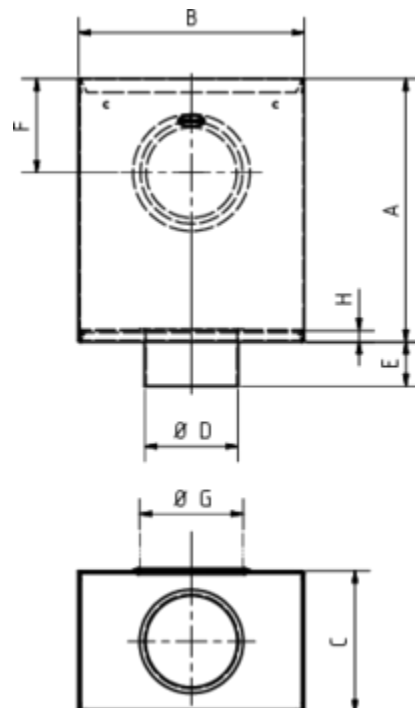

FLACHDACH-WASSERFANGKASTEN KLEIN MIT ZULAUF

Art.-Nr.: 63166
Nenngröße [mm]: 75/100
Material: Zink

Maße [mm]:

A	B	C	D	E	F	G	H
280	240	150	99	47	100	75	12

Hinweis:

- Lieferung inkl. vormontierter Zulaufdichtung
- Rückseitig zwei Aufhängebohrungen $\varnothing 6$ mm
- Informationspflicht gemäß Art. 33 REACH-Verordnung (SVHC-/Kandidatenliste): Erzeugnisse enthalten mehr als 0,1 % Blei (EG-Nr. 231-100-4 / CAS-Nr. (EG-Verzeichnis) 7439-92-1).