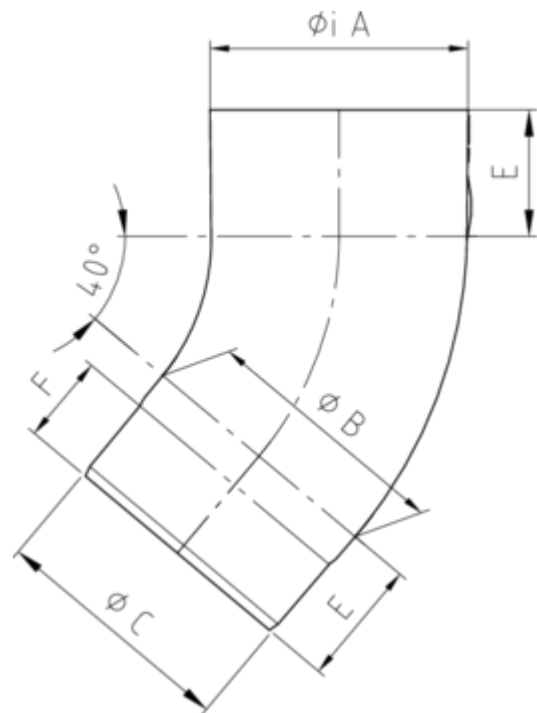

**ROHRBOGEN 40°**

<b>Art.-Nr.:</b>	<b>62017</b>
<b>Nenngröße [mm]:</b>	<b>87</b>
<b>Material:</b>	<b>Zink</b>
<b>Ablaufleistung[l/s]:</b>	<b>7,4</b>

**Maße [mm]:**

A	B	C	E	F
87,4	86	83,9	43	30

**Hinweis:**

Stumpfgeschweißt mit Einzug