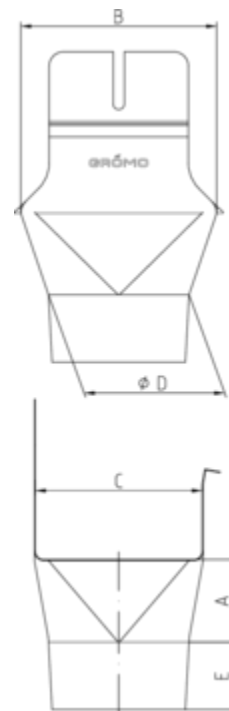

EINHANGSTUTZEN - KASTENRINNE - RUNDES ROHR

Art.-Nr.:	84554
Nenngröße [mm]:	500/150
Material:	Aluminium
Ablaufleistung[l/s]:	19

Maße [mm]:

A	B	C	D	E
246	252	200	148	54

Hinweis:

Rollnahtgeschweißt, mit Einhängeöse