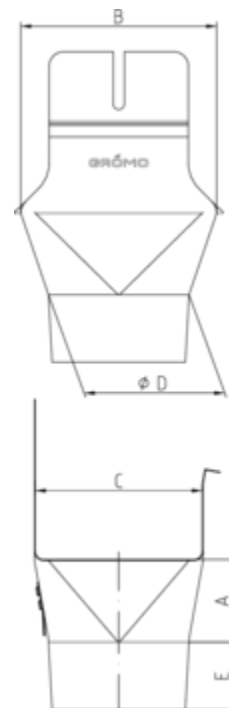

EINHANGSTUTZEN - KASTENRINNE - RUNDES ROHR

Art.-Nr.:	56552
Nenngröße [mm]:	400/120
Material:	UGINOX Patina K41
Ablaufleistung[l/s]:	10,8

Maße [mm]:

A	B	C	D	E
73	169	150	121	55

Hinweis:

Rollnahtgeschweißt, mit Einhängeöse