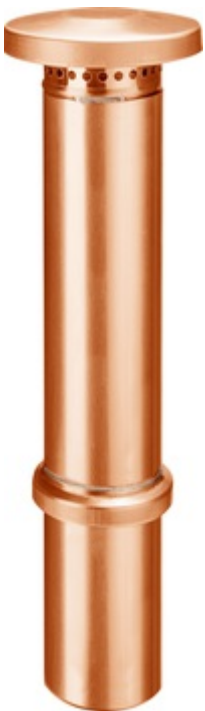

DUNSTROHR MIT DUNSTHUT

Art.-Nr.: 61611
Nenngröße [mm]: 87
Material: Kupfer

**Maße [mm]:**

A	B	D	E
500	118	87	186