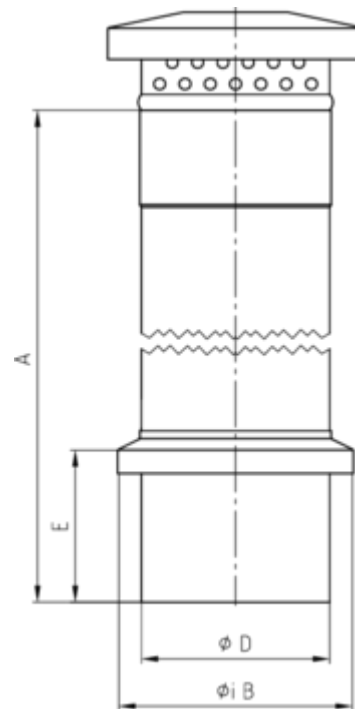

DUNSTROHR MIT DUNSTHUT

Art.-Nr.: 61611
Nenngröße [mm]: 87
Material: Kupfer

**Maße [mm]:**

A	B	D	E
500	118	87	186