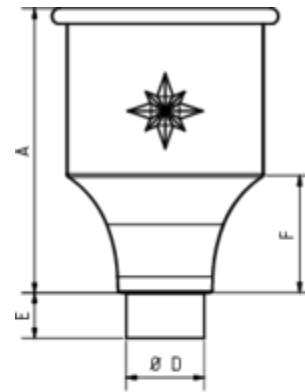

WASSERFANGKASTEN EINGESCHWUNGEN

Art.-Nr.: 62729
Nenngröße [mm]: 87
Material: Zink

**Maße [mm]:**

A	B	D	E	F
360	250	86	60	150

Hinweis:

- Rinnenanbindung Nenngröße 200 - 400. Auf Anfrage auch mit Überlauf / ohne Stern erhältlich
- Eignet sich für Tiefpunkt-Schiebenah zum Bewegungsausgleich
- Informationspflicht gemäß Art. 33 REACH-Verordnung (SVHC-/Kandidatenliste): Erzeugnisse enthalten mehr als 0,1 % Blei (EG-Nr. 231-100-4 / CAS-Nr. (EG-Verzeichnis) 7439-92-1).