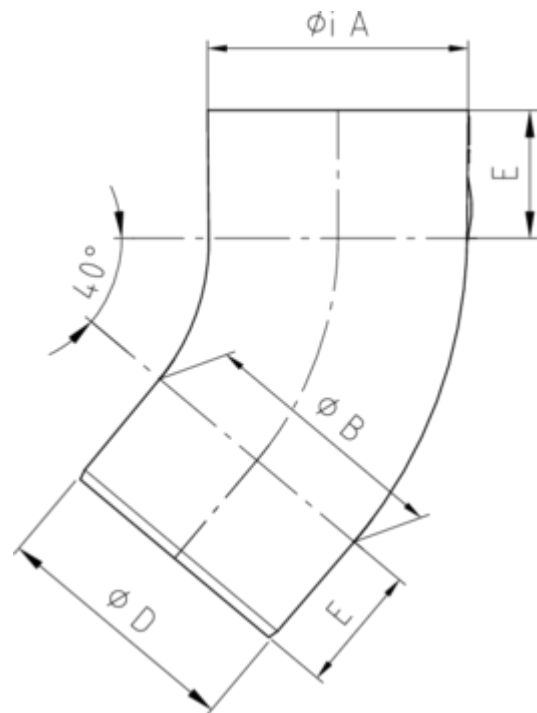

**ROHRBOGEN 40°**

<b>Art.-Nr.:</b>	<b>84006</b>
<b>Nenngröße [mm]:</b>	<b>60</b>
<b>Material:</b>	<b>Aluminium</b>
<b>Ablaufleistung[l/s]:</b>	<b>2,7</b>

**Maße [mm]:**

A	B	D	E
60,4	59	58	30

**Hinweis:**

Rollnahtgeschweißt, ohne Einzug