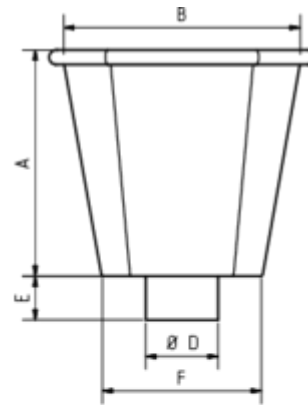

WASSERFANGKASTEN 6-KANT

Art.-Nr.: 63986
Nenngröße [mm]: 100
Material: Zink

**Maße [mm]:**

A	B	C	D	E	F	G
310	325	290	99	60	220	240

Hinweis:

- Rinnenanbindung Nenngröße 200 - 333. Auf Anfrage auch mit Überlauf erhältlich
- Eignet sich für Tiefpunkt-Schiebenah zum Bewegungsausgleich
- Informationspflicht gemäß Art. 33 REACH-Verordnung (SVHC-/Kandidatenliste): Erzeugnisse enthalten mehr als 0,1 % Blei (EG-Nr. 231-100-4 / CAS-Nr. (EG-Verzeichnis) 7439-92-1).