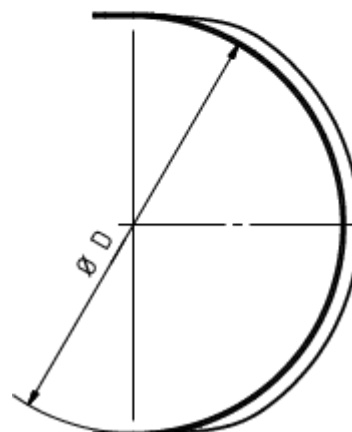

Technisches Datenblatt

**HALBWULST**

**Art.-Nr.:** 60887  
**Nenngröße [mm]:** 87  
**Material:** Kupfer

**Maße [mm]:**

B	D
29	84