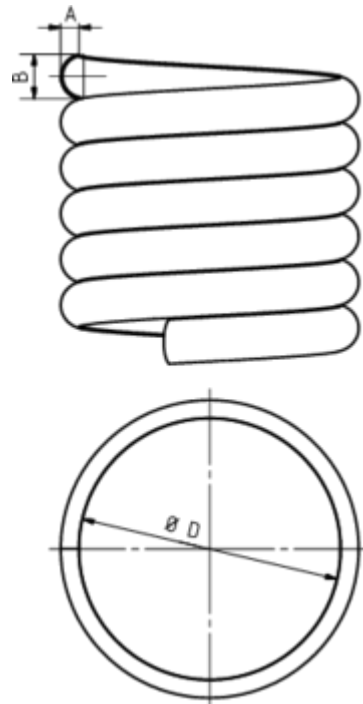

**WULST**

**Art.-Nr.:** 62875  
**Nenngröße [mm]:** 150  
**Material:** Zink

**Maße [mm]:**

A	B	D
7	17	150