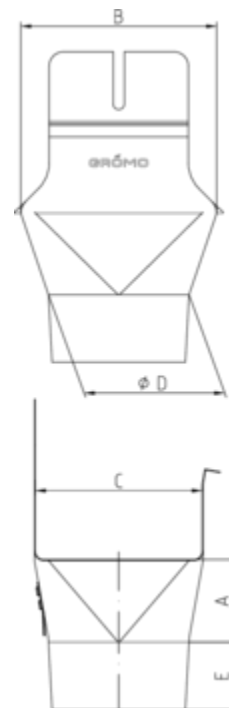

## EINHANGSTUTZEN - KASTENRINNE - RUNDES ROHR

<b>Art.-Nr.:</b>	<b>84552</b>
<b>Nenngröße [mm]:</b>	<b>400/120</b>
<b>Material:</b>	<b>Aluminium</b>
<b>Ablaufleistung[l/s]:</b>	<b>10,8</b>

### Maße [mm]:

A	B	C	D	E
73	169	150	121	55