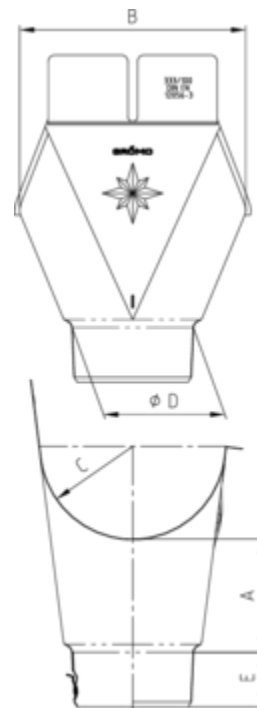

EINHANGSTUTZEN OVAL - HALBRUNDE RINNE

Art.-Nr.:	62416
Nenngröße [mm]:	280/76
Material:	Zink
Ablaufleistung[l/s]:	4,1

Maße [mm]:

A	B	C	D	E
80	165	64	77	38

Hinweis:

Stumpfgeschweißt, mit Klemmfeder zur einfachen Montage