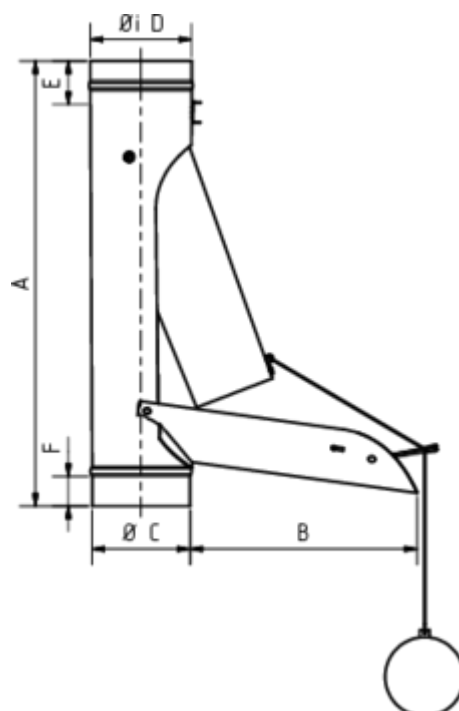

Technisches Datenblatt

**REGENWASSERKLAPPE KUGEL -
AUTOMATISCH****Art.-Nr.:** 60859**Nenngröße [mm]:** 120**Material:** Kupfer**Maße [mm]:**

A	B	C	D	E	F
500	250	119	120	40	30