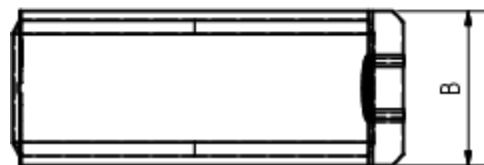

**KLEBE-RINNENVERBINDER**

**Art.-Nr.:** 84858  
**Nenngröße [mm]:** 400  
**Material:** Aluminium

**Maße [mm]:**

A	B
192	70

**Hinweis:**

Zum Verbinden zweier Rinnen und zur Reparatur undichter Nähte oder Rinnen