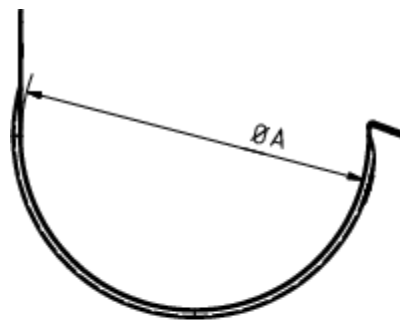

**KLEBE-RINNENVERBINDER**

**Art.-Nr.:** 84858  
**Nenngröße [mm]:** 400  
**Material:** Aluminium

**Maße [mm]:**

A	B
192	70

**Hinweis:**

Zum Verbinden zweier Rinnen und zur Reparatur undichter Nähte oder Rinnen