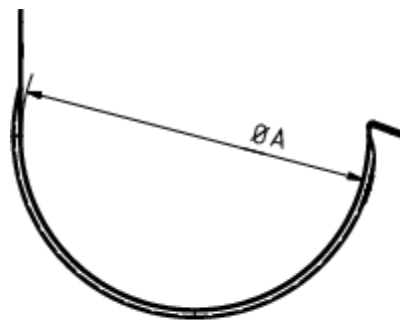

**KLEBE-RINNENVERBINDER**

**Art.-Nr.:** 62267  
**Nenngröße [mm]:** 280  
**Material:** Zink

**Maße [mm]:**

A	B
127	70

**Hinweis:**

Zum Verbinden zweier Rinnen und zur Reparatur undichter Nähte oder Rinnen