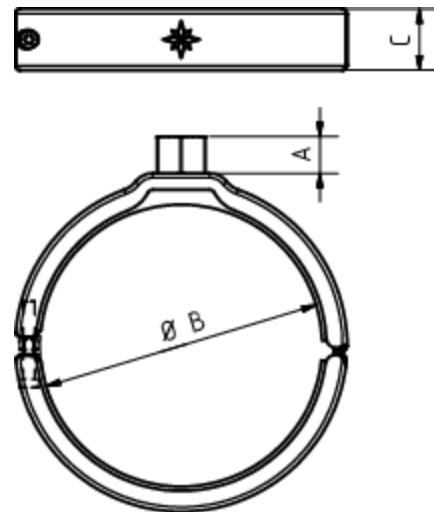

DESIGN-FALLROHRSCHELLE

Art.-Nr.: 54281
Nenngröße [mm]: 100
Material: Edelstahl

**Maße [mm]:**

A	B	C	D
13	100	22	117