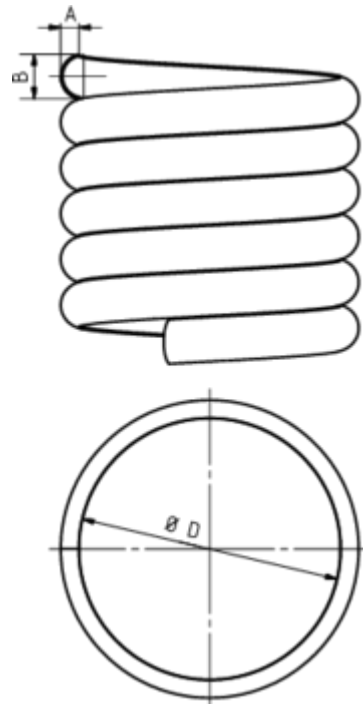

**WULST**

**Art.-Nr.:** 60872  
**Nenngröße [mm]:** 120  
**Material:** Kupfer

**Maße [mm]:**

A	B	D
7	17	120