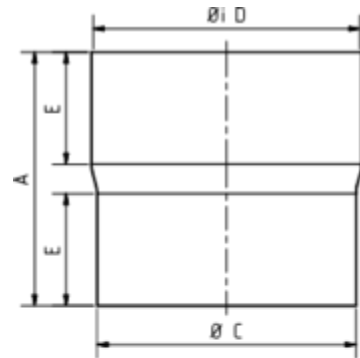

STECKMUFFE (ROHRVERBINDER)

| | |
|-----------------------------|--------------|
| Art.-Nr.: | 62740 |
| Nenngröße [mm]: | 60 |
| Material: | Zink |
| Ablaufleistung[l/s]: | 2,7 |

**Maße [mm]:**

| A | C | D | E |
|----|----|----|----|
| 95 | 57 | 60 | 42 |