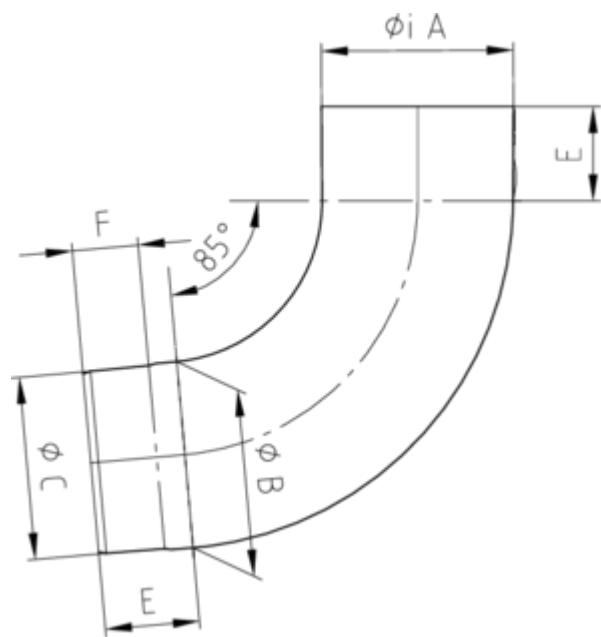

**ROHRBOGEN 85°**

<b>Art.-Nr.:</b>	<b>62206</b>
<b>Nenngröße [mm]:</b>	<b>76</b>
<b>Material:</b>	<b>Zink</b>
<b>Ablaufleistung[l/s]:</b>	<b>5,2</b>

**Maße [mm]:**

A	B	C	E	F
76,4	75	72,9	38	27

**Hinweis:**

Stumpfgeschweißt mit Einzug