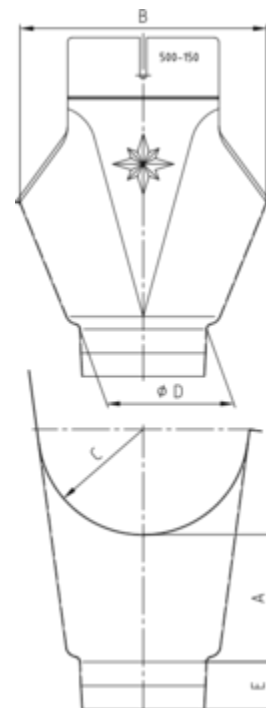

EINHANGSTUTZEN OVAL - HALBRUNDE RINNE

Art.-Nr.:	60473
Nenngröße [mm]:	400/150
Material:	Kupfer
Ablaufleistung[l/s]:	12,4

Maße [mm]:

A	B	C	D	E
86	210	96	149	74

Hinweis:

Rollnahtgeschweißt, mit Einhängeöse