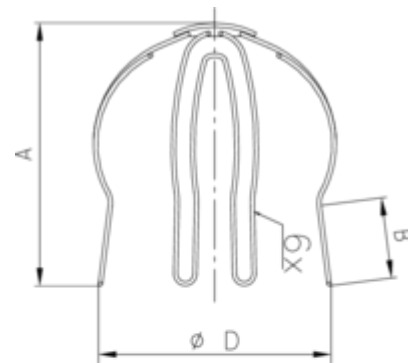

LAUBSIEB

Art.-Nr.: 54005
Nenngröße [mm]: 85-90
Material: Edelstahl

**Maße [mm]:**

A	B	D
120	37	105