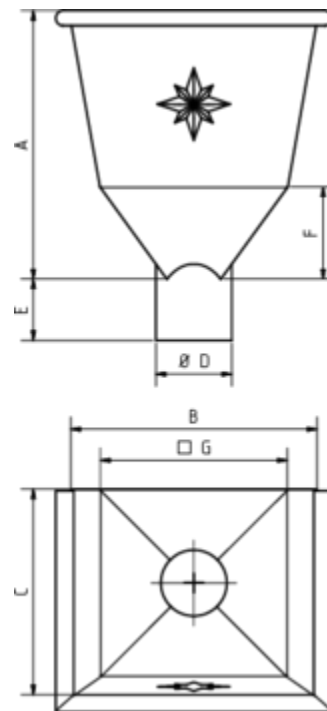

WASSERFANGKASTEN KONISCH

Art.-Nr.: 63502
Nenngröße [mm]: 100
Material: Zink

**Maße [mm]:**

A	B	C	D	E	F	G
350	320	270	99	80	120	245

Hinweis:

- Rinnenanbindung Nenngröße 200 - 400. Auf Anfrage auch mit Überlauf / ohne Stern erhältlich
- Eignet sich für Tiefpunkt-Schiebenah zum Bewegungsausgleich
- Informationspflicht gemäß Art. 33 REACH-Verordnung (SVHC-/Kandidatenliste): Erzeugnisse enthalten mehr als 0,1 % Blei (EG-Nr. 231-100-4 / CAS-Nr. (EG-Verzeichnis) 7439-92-1).