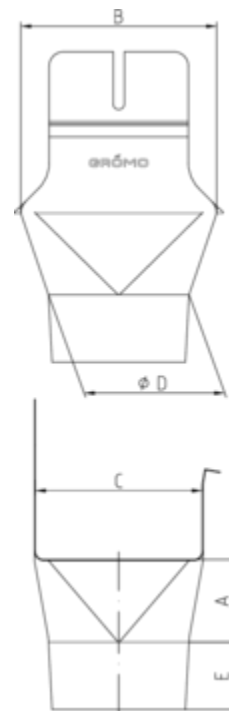

## EINHANGSTUTZEN - KASTENRINNE - RUNDES ROHR

<b>Art.-Nr.:</b>	<b>62554</b>
<b>Nenngröße [mm]:</b>	<b>500/150</b>
<b>Material:</b>	<b>Zink</b>
<b>Ablaufleistung[l/s]:</b>	<b>19</b>

### Maße [mm]:

A	B	C	D	E
246	252	200	148	54