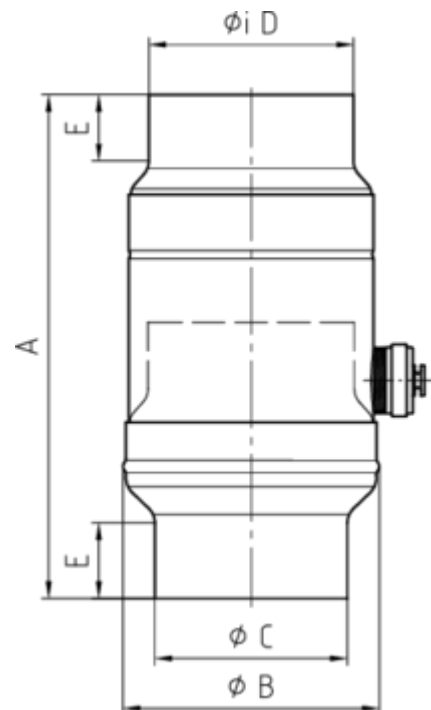

WASSERSAMMLER

Art.-Nr.: 62676
Nenngröße [mm]: 80
Material: Zink

**Maße [mm]:**

A	B	C	D	E
250	109	79	81	35

Hinweis:

- Inkl. Schlauchset bestehend aus 1"-Schlauch (bei NG 76-100: Länge 33 cm / bei NG 120: Länge 24 cm) und Fassanschluss
- Informationspflicht gemäß Art. 33 REACH-Verordnung (SVHC-/Kandidatenliste): Erzeugnisse enthalten mehr als 0,1 % Blei (EG-Nr. 231-100-4 / CAS-Nr. (EG-Verzeichnis) 7439-92-1).