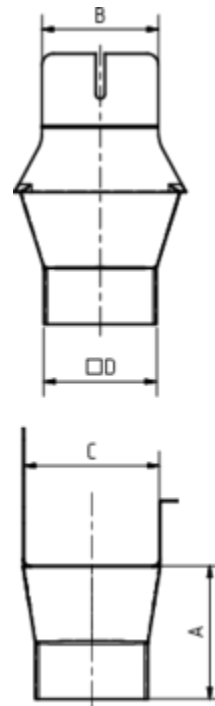

EINHANGSTUTZEN - KASTENRINNE - KASTENROHR

Art.-Nr.:	62484
Nenngröße [mm]:	250/80x80
Material:	Zink
Ablaufleistung[l/s]:	2,4

Maße [mm]:

A	B	C	D
99	80	86	78

Hinweis:

Gelötet