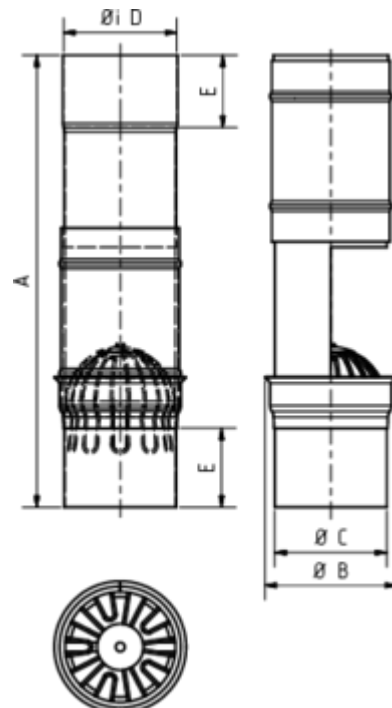

## LAUBFALLE

**Art.-Nr.:** 61673  
**Nenngröße [mm]:** 120  
**Material:** Kupfer

### Maße [mm]:

A	B	C	D	E
450	138	119	120	60