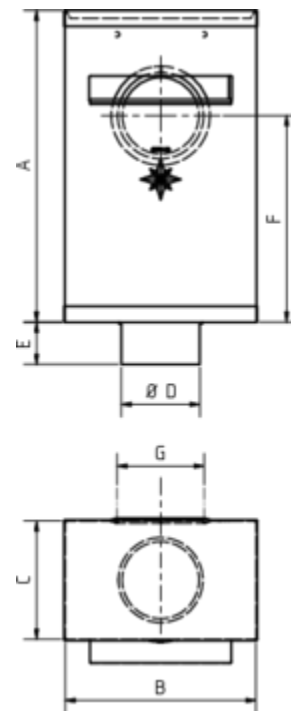

FLACHDACH-WASSERFANGKASTEN MIT ZULAUF

Art.-Nr.: 63198
Nenngröße [mm]: 100/100
Material: Zink

Maße [mm]:

A	B	C	D	E	F	G
390	242	150	99	50	260	100

Hinweis:

- Lieferung inkl. vormontierter Zulaufdichtung
- Rückseitig zwei Aufhängebohrungen $\varnothing 6$ mm. Der Überlauf dient als Notentwässerung bei verstopftem Fallrohr und ist nicht mit dem Notüberlauf für Flachdächer gleichzusetzen
- Informationspflicht gemäß Art. 33 REACH-Verordnung (SVHC-/Kandidatenliste): Erzeugnisse enthalten mehr als 0,1 % Blei (EG-Nr. 231-100-4 / CAS-Nr. (EG-Verzeichnis) 7439-92-1).