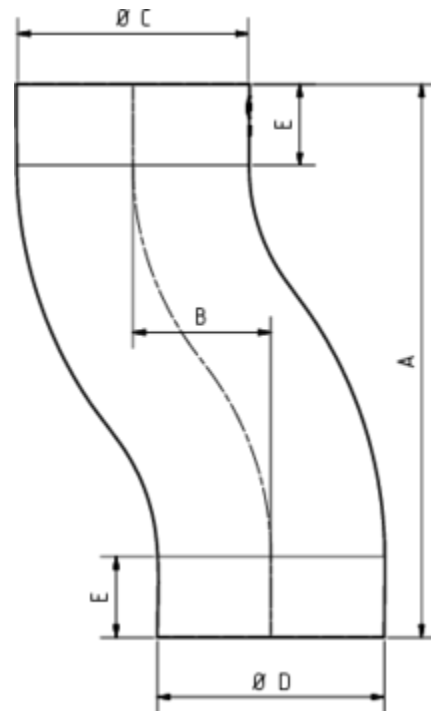

SOCKELKNIE

Art.-Nr.:	56297
Nenngröße [mm]:	120
Material:	UGINOX Patina K41
Ablaufleistung[l/s]:	17,4

**Maße [mm]:**

A	B	C	D	E
268	60	120	119	40