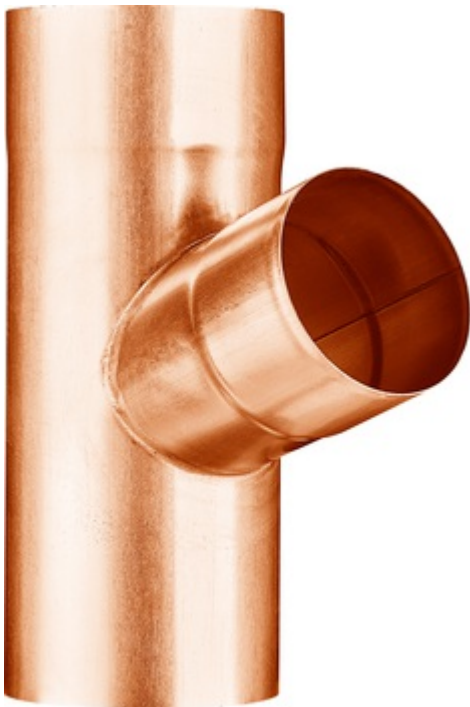

**FALLROHRABZWEIG 72°**

<b>Art.-Nr.:</b>	<b>60950</b>
<b>Nenngröße [mm]:</b>	<b>60/60</b>
<b>Material:</b>	<b>Kupfer</b>
<b>Ablaufleistung[l/s]:</b>	<b>1,7</b>

**Maße [mm]:**

A	B	C	D	E
245	61	61	60	50

**Hinweis:**

- Auf Anfrage auch mit anderem Winkel, Durchmesser, Doppelabzweig oder Y-Abzweig erhältlich
- Gelötet