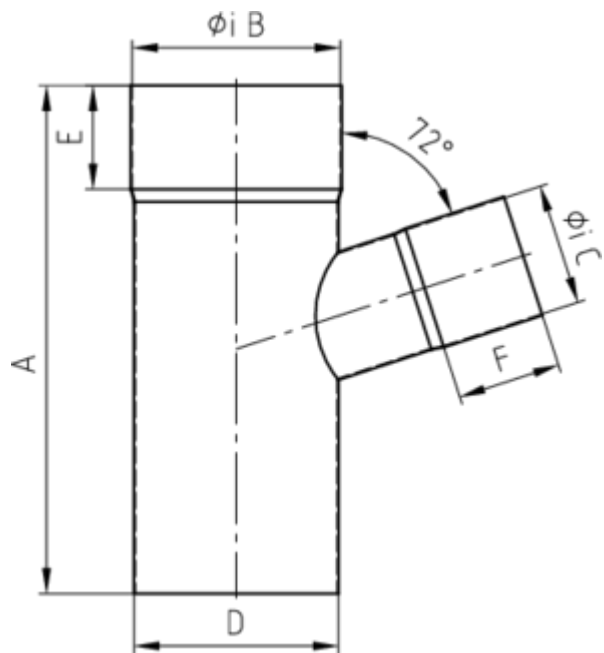

**FALLROHRABZWEIG 72°**

<b>Art.-Nr.:</b>	<b>60950</b>
<b>Nenngröße [mm]:</b>	<b>60/60</b>
<b>Material:</b>	<b>Kupfer</b>
<b>Ablaufleistung[l/s]:</b>	<b>1,7</b>

**Maße [mm]:**

A	B	C	D	E
245	61	61	60	50

**Hinweis:**

- Auf Anfrage auch mit anderem Winkel, Durchmesser, Doppelabzweig oder Y-Abzweig erhältlich
- Gelötet