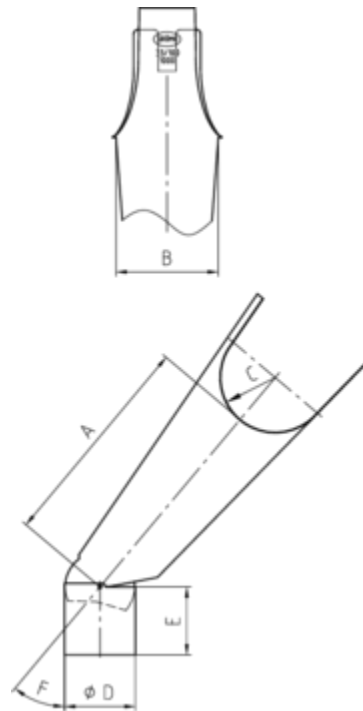

GELENKSTUTZEN - HALBRUNDE RINNE

Art.-Nr.: 62490
Nenngröße [mm]: 333/100/500
Material: Zink

**Maße [mm]:**

A	B	C	D	E	F
404	143	77	99	95	0°- 45°

Hinweis:

Verstellbar, mit Kugelgelenk