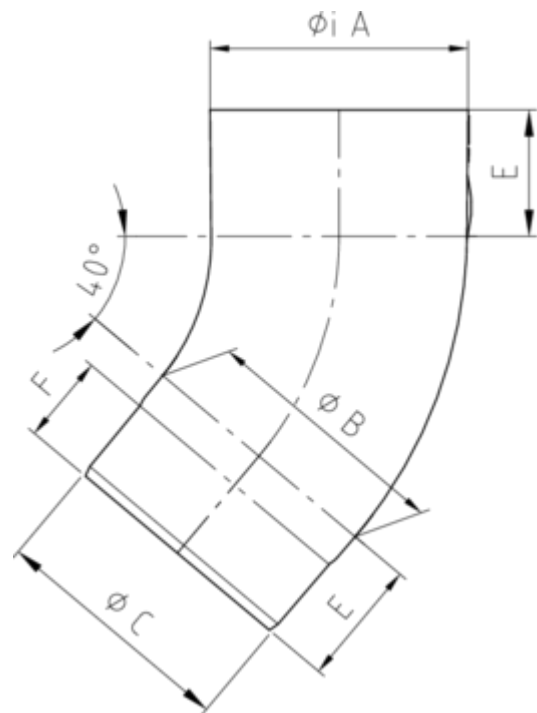

**ROHRBOGEN 40°**

**Art.-Nr.:** 67020  
**Nenngröße [mm]:** 100  
**Material:** Anthra-Zinc

**Maße [mm]:**

A	B	C	E	F
100,4	99	96,8	50	35

**Hinweis:**

Stumpfgeschweißt mit Einzug