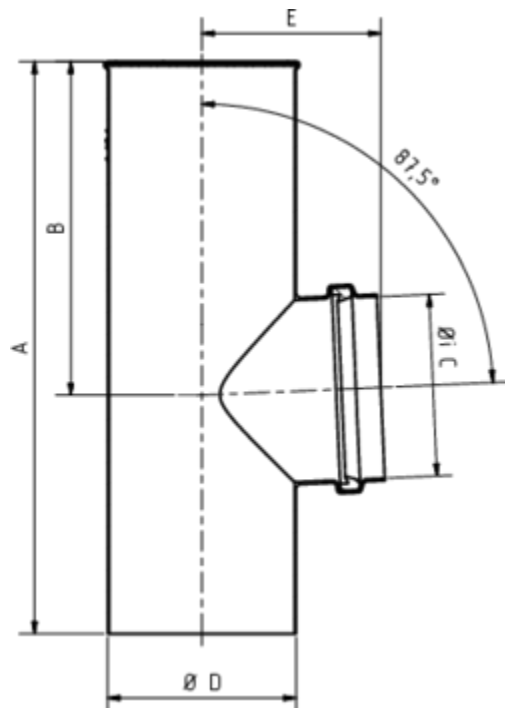

**FLACHDACH-ABZWEIG**

**Art.-Nr.:** 66820  
**Nenngröße [mm]:** 75/80  
**Material:** Quartz-Zinc

**Maße [mm]:**

A	B	C	D	E
240	140	76	79	75

**Hinweis:**

- Lieferung inkl. vormontierter Zulaufdichtung. Zulaufrohr fertigungsbedingt aus Zink
- Informationspflicht gemäß Art. 33 REACH-Verordnung (SVHC-/Kandidatenliste): Erzeugnisse enthalten mehr als 0,1 % Blei (EG-Nr. 231-100-4 / CAS-Nr. (EG-Verzeichnis) 7439-92-1).